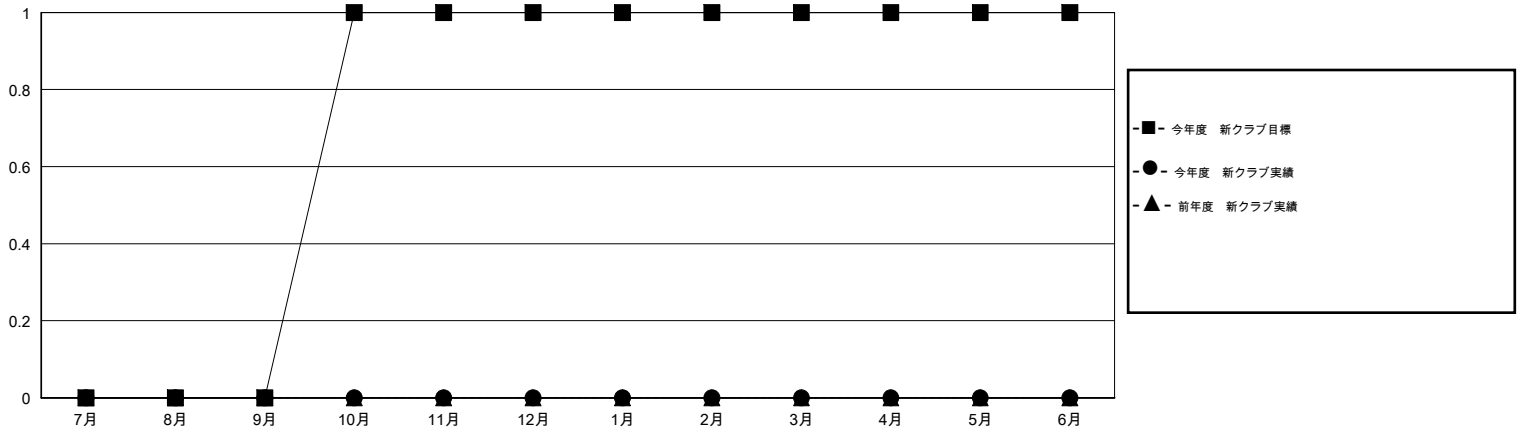

# MONTHLY MEMBERSHIP PROGRESS REPORT

District 336 C

Results as of: 11/30/2015

GMT: Masayoshi Maruyama

地域 JAPAN

GMT会則地域 5-Jap

クラブ					名				
結果: 2015-2016					結果: 2015-2016				
四半期	新クラブ目標	新クラブ	解散クラブ	純増/減	四半期	新会員目標	チャーターメン バー/新会員	退会者	純増/減
7月/8月/9月	0	0	1	-1	7月/8月/9月	500	205	82	123
10月/11月/12月	1	0	0	0	10月/11月/12月	190	176	23	153
1月/2月/3月	0	0	0	0	1月/2月/3月	140	0	0	0
4月/5月/6月	0	0	0	0	4月/5月/6月	120	0	0	0

新クラブ目標及び実績累計

会員目標及び実績累計

解散クラブ: 1	61 CLUBS OF 97 一名以上の新会員を登録	男女別
		男性 3,003 (86.62%)
		女性 464 (13.38%)
退会者	健康診断データはこちら	家族会員 532
物故会員 11		世帯主 239
クラブ解散 10		世帯主以外 293
その他 84		
合計 105		