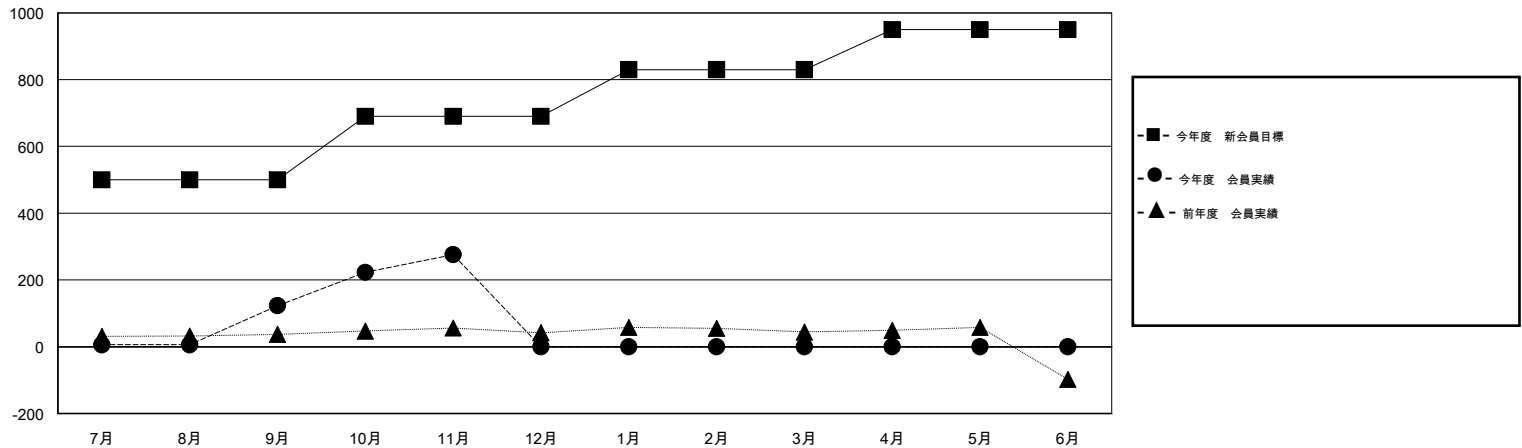

# MONTHLY MEMBERSHIP PROGRESS REPORT

District 336 C

Results as of: 11/30/2015

GMT: Masayoshi Maruyama

地域 JAPAN

GMT会則地域 5-Jap

クラブ					名				
結果: 2015-2016					結果: 2015-2016				
四半期	新クラブ目標	新クラブ	解散クラブ	純増/減	四半期	新会員目標	チャーターメン バー/新会員	退会者	純増/減
7月/8月/9月	0	0	1	-1	7月/8月/9月	500	205	82	123
10月/11月/12月	1	0	0	0	10月/11月/12月	190	176	23	153
1月/2月/3月	0	0	0	0	1月/2月/3月	140	0	0	0
4月/5月/6月	0	0	0	0	4月/5月/6月	120	0	0	0

新クラブ目標及び実績累計

会員目標及び実績累計

解散クラブ: 1	61 CLUBS OF 97 一名以上の新会員を登録	男女別
		男性 3,003 (86.62%)
		女性 464 (13.38%)
退会者	健康診断データはこちら	家族会員 532
物故会員 11		世帯主 239
クラブ解散 10		世帯主以外 293
その他 84		
合計 105		